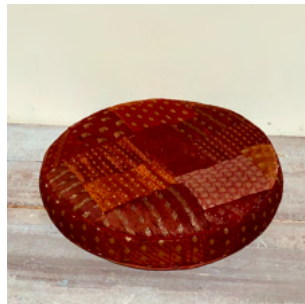

Tiefe: 40

Sitzkissen Flora

Art.Nr. 9196

20,-€

Höhe: 20

Durchmesser: 45

Sitzkissen Rot & Gelb

Art.Nr. 9197/9198