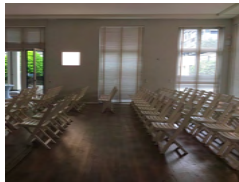

Breite: 40

Mann

Höhe: 160

Breite:50

Duschkabine mobil
Art.Nr. 9300
150,-€

Breite: 90
Höhe: 200
Tiefe: 50

Veranstaltungsstühle
Art.Nr. 9301
80 Stück à 3,50,-€

Breite: 48
Höhe: 74
Tiefe: 40