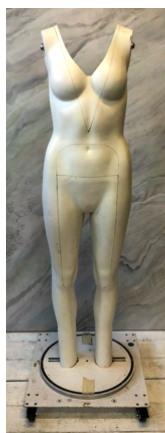

Styling Puppen

Mann/Frau

Art.Nr.9298/9299

a 95,-€

Alle Elemente einzeln
steckbar, Arme Beine
abnehmbar

Frau

Höhe: 160

Breite: 40

Mann

Höhe: 160

Breite:50