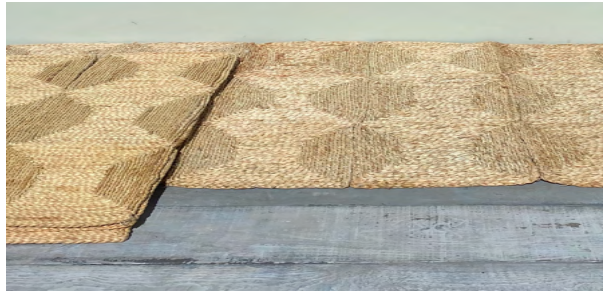

Breite: 200

Länge: 400

Bastboden
 Art.Nr. 9106
 6 Teile á 40,-€
 Breite: 86
 Länge: 180

Sisal Teppich
 Art.Nr. 9259
 35,-€
 Breite: 230
 Länge: 230

Schafsfell
 Art.Nr. 9260/9261
 2x a 25,-€
 Breite: 90 / 100
 Länge: 60 / 60