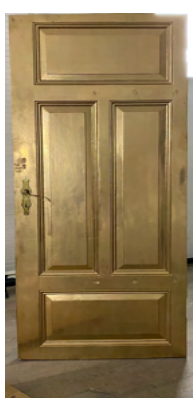

Höhe: 200

Tiefe: 3

Holztür Goldfarben

Art.Nr. 9286

80,-€

Breite: 85

Höhe: 190

Tiefe: 3,5