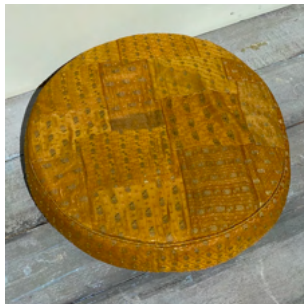

Tiefe: 40

Sitzkissen Flora

Art.Nr. 9196

20,-€

Höhe: 20

Durchmesser: 45

Sitzkissen Rot & Gelb

Art.Nr. 9197/9198