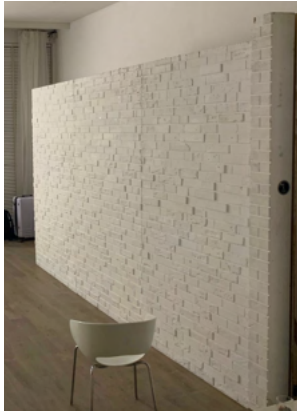

Wände

| Betonwände

| Holzwände

| Ziegelwände

| Plexiglas

Ziegelwand weiß

Art.Nr. 9006/9007/9008
 3 Elemente á 150,-€
 kaskadierbar bis 4,5 m
 nach Farbwunsch
 auf Anfrage

Breite: 150
 Höhe: 240
 Tiefe: 7