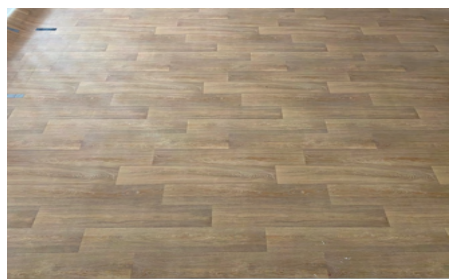

Breite: 155
Länge: 250

Holzboden Braun
Art.Nr. 9099
140,-€

Breite: 100
Länge: 210

PVC helles Laminat
Art.Nr. 9100
180,-€

Breite: 400
Länge: 322

PVC dunkles Laminat
Art.Nr. 9101
180,-€

Breite: 500
Länge: 400