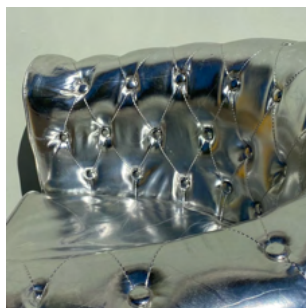

Chesterfield Sessel Silber

Art.Nr. 9185
90,-€

Breite: 80
Höhe: 63
Tiefe: 57
Sitzhöhe: 53

Holzstuhl Weiß

Art.Nr. 9186
90,-€

Breite: 42
Höhe: 80
Tiefe: 35
Sitzhöhe: 45

Barockstuhl mit Lehne

Art.Nr. 9187