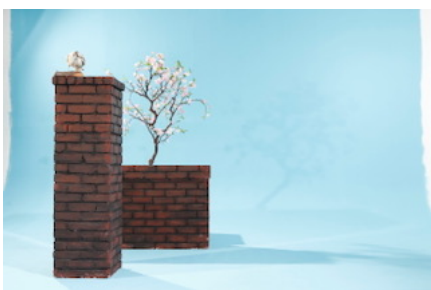

Set Loft Rooftop Set

Set Urban Über den
Dächern

Schornsteine
6x

Dachfenster

Dachmauer 3 x
Ziegelkuben

Art.Nr.
250-€

**Holzwand grau/blau
melliert**

Art.Nr.
120,-€