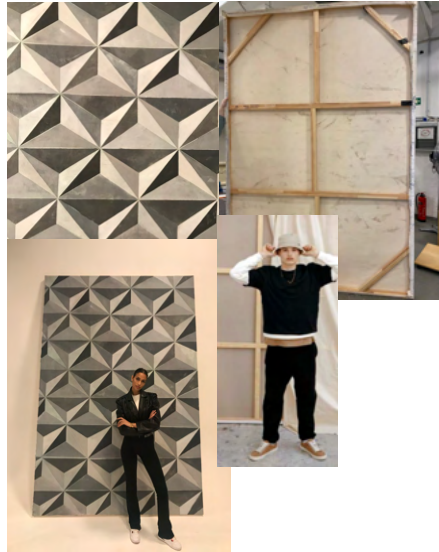

Art.Nr. 9085
Breite: 100
Höhe: 151
Tiefe: 6

Art.Nr. 9086
Breite: 120
Höhe: 180
Tiefe: 6

Art.Nr. 9240
Breite: 150
Höhe: 200
Tiefe: 6

**Stellwände
nach Farbwunsch
Anfertigung**
Art.Nr. 9083
Menge /Größe der Wand
nach Wunsch
Preis 400,-600,- €
Breite: 50-400
Höhe: 200-300