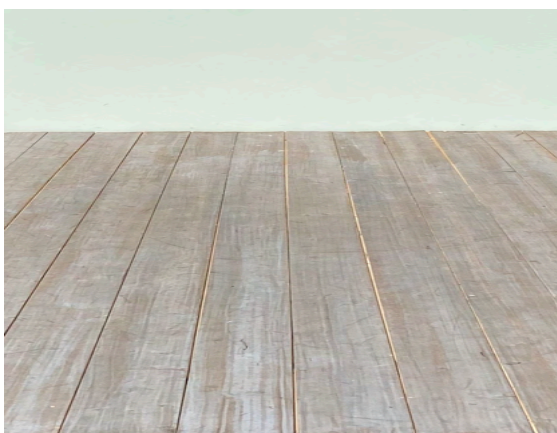

Breite: 160

Länge: 300

**Holzboden
Altbau Diele**

Art.Nr. 9234

200,-€

Breite: 165

Länge: 330

**Holzboden
Alte Diele weiß**
Art.Nr. 9238
180,-€