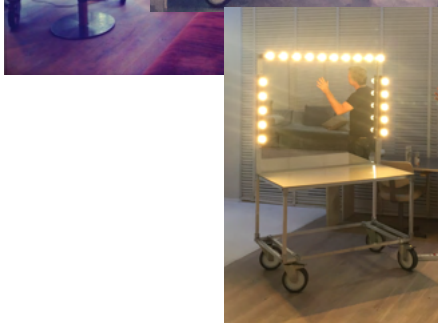

Mobiler Schminkspiegel
Art.Nr.: 9340
20,-€