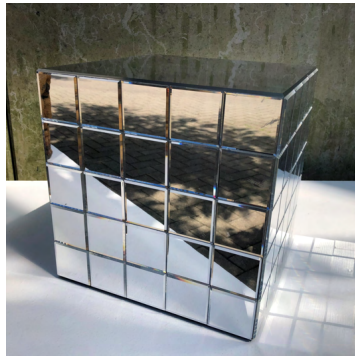

Verspiegelter Würfel

Art.Nr. 9137

35,-€

Breite: 30

Höhe: 30

Tiefe: 30