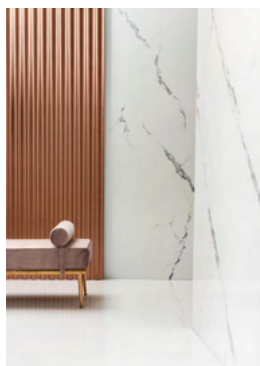

Marmorwände weiß
Art.Nr.: 9001/ 9002
2 Teile á 150,-€

Breite: 195
Höhe: 280
Tiefe: 6