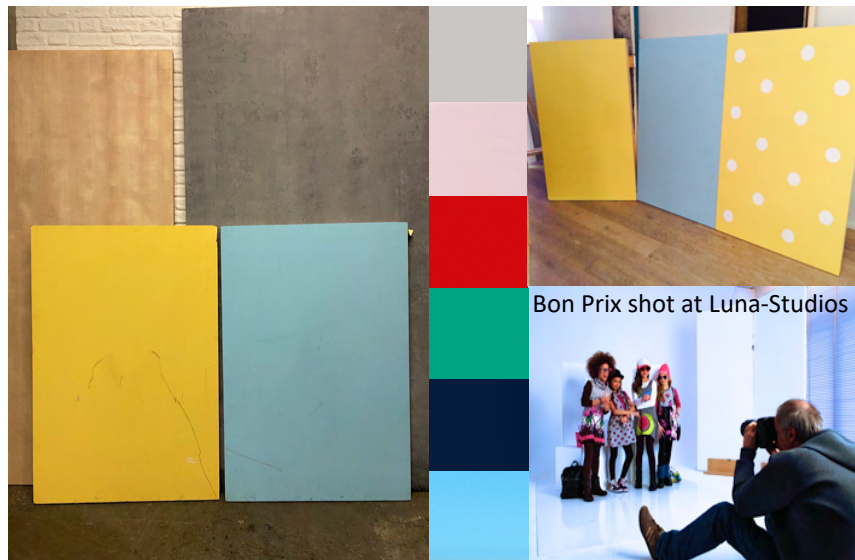

Art.Nr. 9244 1x Stück
Preis: 100,- zzgl
Farbauswahl
Breite: 150
Höhe: 280
Tiefe: 6

Art.Nr. 9241 5xStück
120,- zzgl
Farbauswahl
Breite: 200
Höhe: 280
Tiefe: 6

**Leichtbauwände
nach Farbwunsch
Holzplatte beidseitig
bestreichbar/kein Rand**
Art.Nr. 9225 Regular
2 Teile á 80,-€

Breite: 130
Höhe: 250
Tiefe: 2

**Leichtbauwände
nach Farbwunsch
Holzplatte beidseitig
bestreichbar/kein Rand**
Art.Nr. 9226 Maxi
1 Teile á 100,-€

Breite: 190
Höhe: 250
Tiefe: 2

**Kinderstellwände/
Ministellwand
nach Farbwunsch**
Preis á 80,-€

Art.Nr. 9085
Breite: 100
Höhe: 151
Tiefe: 6

Art.Nr. 9086
Breite: 120
Höhe: 180
Tiefe: 6

Art.Nr. 9240
Breite: 150
Höhe: 200
Tiefe: 6

**Stellwände
nach Farbwunsch
Anfertigung**
Art.Nr. 9083
Menge /Größe der Wand
nach Wunsch
Preis 400,-600,- €
Breite: 50-400
Höhe: 200-300