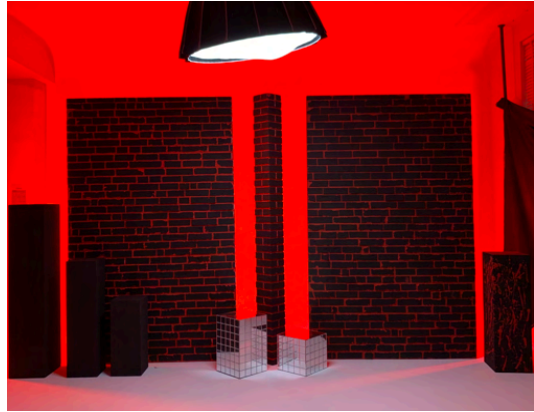

Wände

| Betonwände

| Holzwände

| Ziegelwände

| Plexiglas

Ziegelwand weiß

Art.Nr. 9006/9007/9008
 3 Elemente á 150,-€
 kaskadierbar bis 4,5 m
 nach Farbwunsch
 auf Anfrage

Breite: 150
 Höhe: 240
 Tiefe: 7