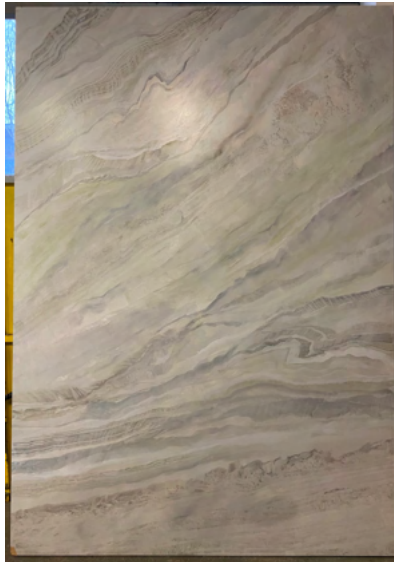

Breite: 195
Höhe: 280
Tiefe: 6

Marmorwand-Eckteil grün
Art.Nr. 9237
50,-€

Breite: 37
Höhe: 280
Tiefe: 2

Marmorwand schwarz
Art.Nr. 9003
150,-€

Breite: 200
Höhe: 280
Tiefe: 6

Marmorsäule weiß/grau
Art.Nr. 9148
60,-€

Höhe: 280
Durchmesser: 30

Marmorwände weiß
Art.Nr.: 9001/ 9002
2 Teile á 150,-€

Breite: 195
Höhe: 280
Tiefe: 6

**Marmorwand
geschichtet**

Art.Nr. 9005
150,- €

Breite: 195
Höhe: 280
Tiefe: 6

**Sandstein Travertin
Wand**
Einsatz hochformatig
oder querformatig