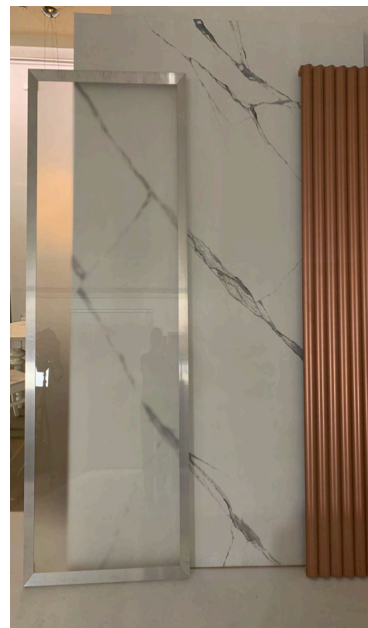

**Fenster Aluminium
Gitter**

Art.Nr. 9057
150,-€

Breite: 95
Höhe: 280
Tiefe: 6

**Fenster Holz weiß
Plexiglas**

Art.Nr.
9060/9061/9062/9063
4 Teile á 100,-€

Breite: 111
Höhe: 250
Tiefe: 6

**Fenster Aluminium
Milchglas**

Art.Nr. 9058/9059
2 Teile á 150,-€

Breite: 100
Höhe: 205
Tiefe: 6

Fenster Holz schwarz

Art.Nr. 9064/9065
2 Teile á 120,-€

Breite: 95
Höhe: 250
Tiefe: 10

**Schlossfenster
Stahlmetall mit
Echtverglasung**
Art.Nr. 9228/9229
2 Teile á 180,-€