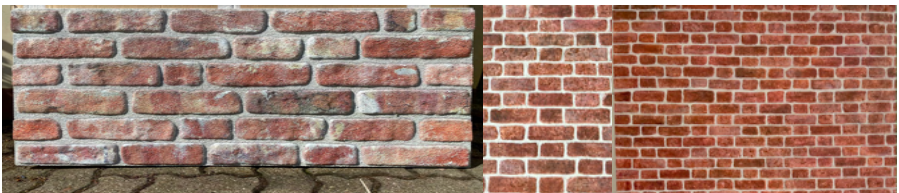

Wände

| Betonwände

| Holzwände

| Ziegelwände

| Plexiglas

Ziegelwand weiß

Art.Nr. 9006/9007/9008
 3 Elemente á 150,-€
 kaskadierbar bis 4,5 m
 nach Farbwunsch
 auf Anfrage

Breite: 150
 Höhe: 240
 Tiefe: 7

Ziegelsäule weiß

Art.Nr. 9147
 50,-€

Breite: 17
 Höhe: 150
 Tiefe: 20

Ziegelwand Backstein Maxi

Art.Nr.: 9009
 150,- €

Breite: 200
 Höhe: 280
 Tiefe: 6

Steinelement Styropor

Art.Nr.: 9334
 45,- €

2x Elemente á
 Breite: 100
 Höhe: 50
 Tiefe: 6

Diskowand hell grau

Art.Nr. 9010
 150,- €

Breite: 195
 Höhe: 280
 Tiefe: 0,6

Diskowand weiß

Art.Nr. 9011
 150,- €

Breite: 195
 Höhe: 280
 Tiefe: 0,6

Marmorwand grün
Art.Nr. 9004
150,-€

Breite: 195
Höhe: 280
Tiefe: 6

Marmorwand-Eckteil grün
Art.Nr. 9237
50,-€

Breite: 37
Höhe: 280
Tiefe: 2

Marmorwand schwarz
Art.Nr. 9003
150,-€

Breite: 200
Höhe: 280
Tiefe: 6

Marmorsäule weiß/grau
Art.Nr. 9148
60,-€