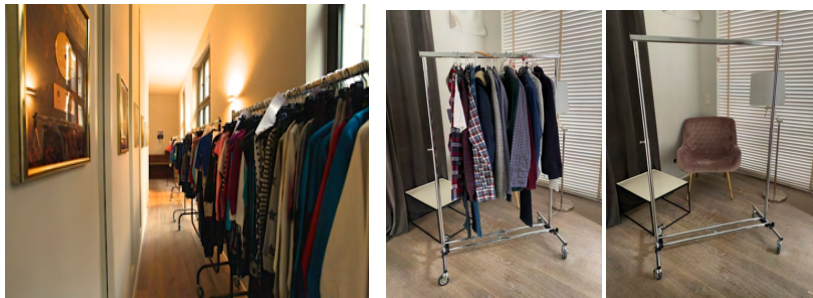

**Kleiderständer mobil
klappbar mit Auszug
und Tragegriff
Höhenverstellbar**
Art.Nr. 9314
Menge auf Nachfrage
à 12,-€

Breite: 150
Höhe: 120-160

**Luna Studios
Lichtequipmentrent
ab Studio Luna inhouse**