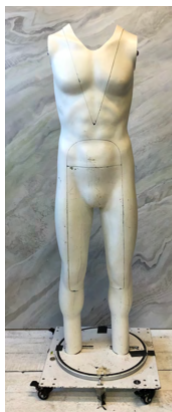

Styling Puppen

Mann/Frau

Art.Nr.9298/9299

a 95,-€

Alle Elemente einzeln
steckbar, Arme Beine
abnehmbar

Frau

Höhe: 160

Breite: 40

Mann

Höhe: 160

Breite:50