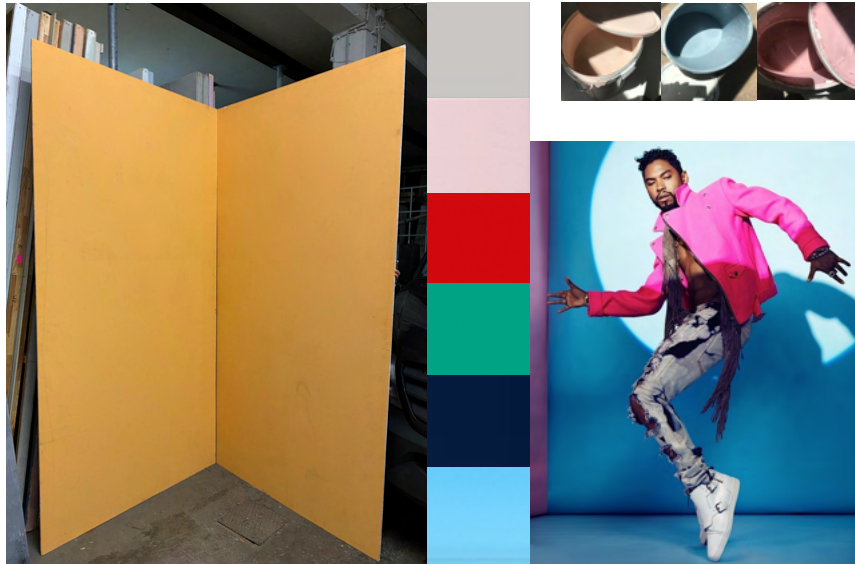

Art.Nr. 9244 1x Stück
Preis: 100,- zzgl
Farbauswahl
Breite: 150
Höhe: 280
Tiefe: 6

Art.Nr. 9241 5xStück
120,- zzgl
Farbauswahl
Breite: 200
Höhe: 280
Tiefe: 6

**Leichtbauwände
nach Farbwunsch
Holzplatte beidseitig
bestreichbar/kein Rand**
Art.Nr. 9225 Regular
2 Teile á 80,-€

Breite: 130
Höhe: 250
Tiefe: 2

**Leichtbauwände
nach Farbwunsch
Holzplatte beidseitig
bestreichbar/kein Rand**
Art.Nr. 9226 Maxi
1 Teile á 100,-€

Breite: 190
Höhe: 250
Tiefe: 2

**Kinderstellwände/
Ministellwand
nach Farbwunsch**
Preis á 80,-€

Art.Nr. 9085
Breite: 100
Höhe: 151
Tiefe: 6

Art.Nr. 9086
Breite: 120
Höhe: 180
Tiefe: 6

Art.Nr. 9240
Breite: 150
Höhe: 200
Tiefe: 6

**Stellwände
nach Farbwunsch
Anfertigung**
Art.Nr. 9083
Menge /Größe der Wand
nach Wunsch
Preis 400,-600,- €
Breite: 50-400
Höhe: 200-300