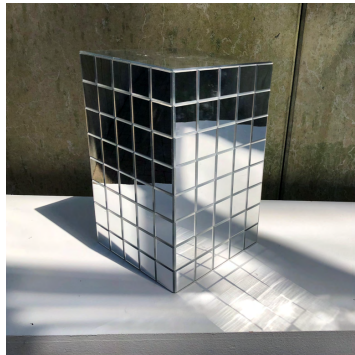

Holzkubus schwarz mit Spiegelplatte

Art.Nr. 9218

30,-€

Cube schwarzer Lack

Breite: 30

Höhe: 40

Tiefe: 30

Spiegel: