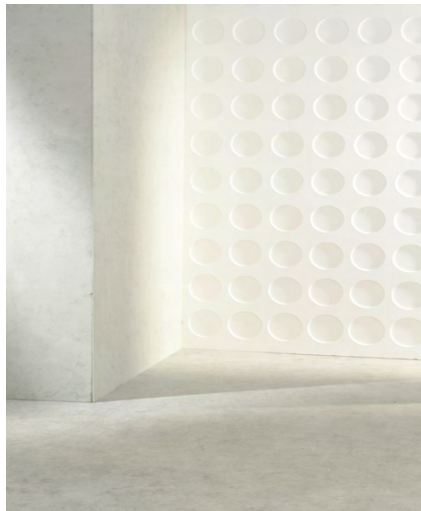

**Echtholzboden
Fischgräte
fertig verlegt**
Art.Nr.
9247/9248/9249/
9250/9251
5 Teile á 125,-€

Breite: 200
Länge: 315

mobilcom shot at Luna Studios

**PVC Betonoptik
grob**
Art.Nr. 9318
180,-€

Breite: 500
Länge: 400