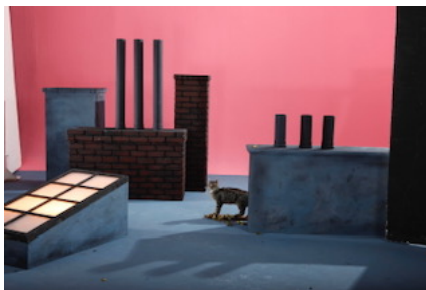

Set Loft Rooftop Set

Set Urban Über den
Dächern

Schornsteine
6x

Dachfenster

Dachmauer 3 x
Ziegelkuben

Art.Nr.
250-€

**Holzwand grau/blau
melliert**

Art.Nr.
120,-€