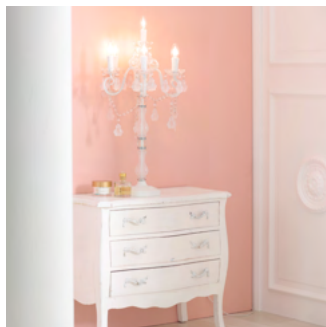

Leuchter

Art.Nr. 9216
50,-€

Höhe: 85