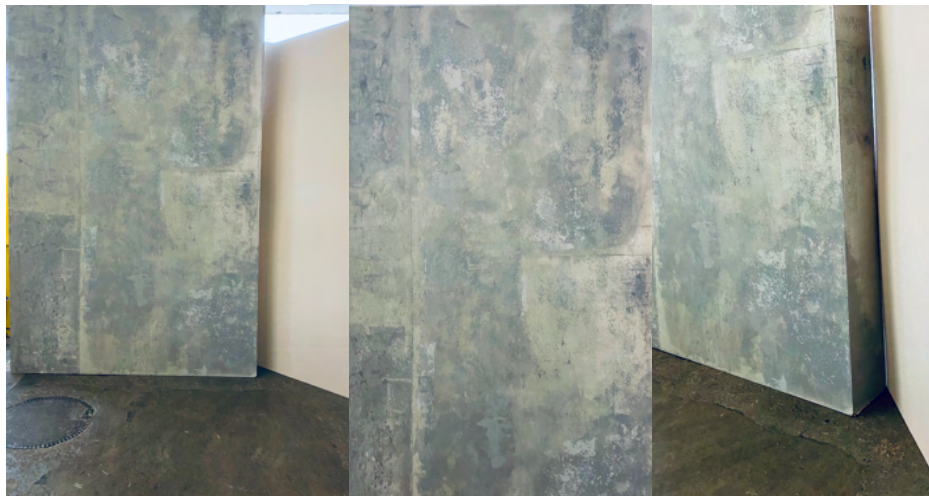

Betonwände
Schmutz/Wasserrand
Optik
 Art.Nr. 9022/9023
 2 Elemente á 150,- €

Breite: 150
 Höhe: 270
 Tiefe: 6

**Betonwand schroff mit
Strukturauftrag**

Art.Nr. 90
150,- €

Breite: 150
Höhe: 280
Tiefe: 7

**Estrich
Betonwand mit Kante
groß**